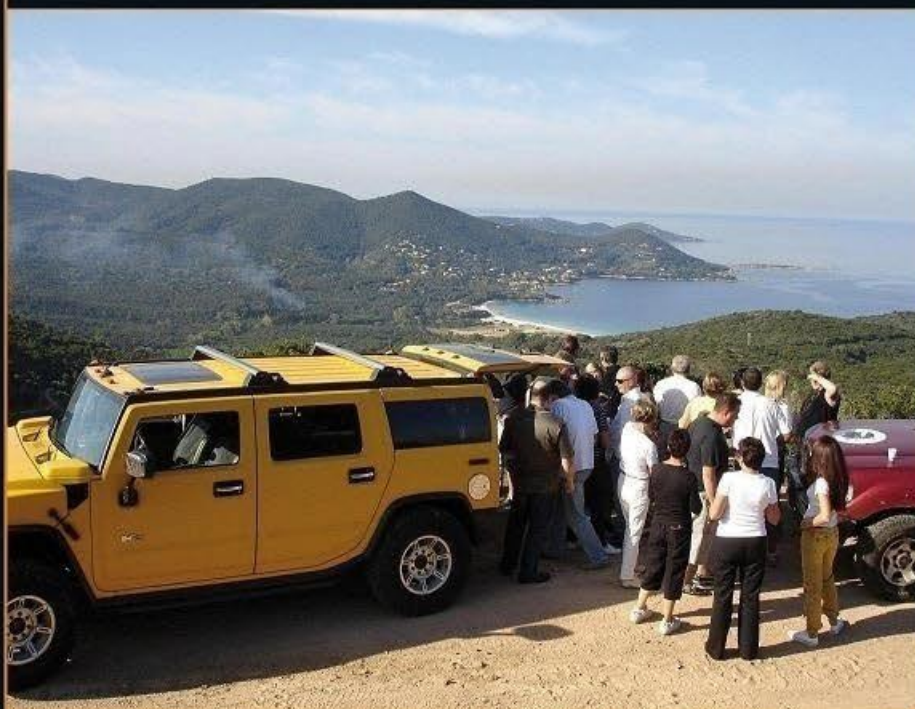

alexandre.appietto@wanadoo.fr

RAID 4X4

Partez à la découverte de la montagne corse, son maquis, ses forêts et ses vieux villages. Venez découvrir sa faune, sa flore et ses coutumes. Nous déjeunerons de mets locaux dans une auberge typique.
(haltes : café, biscuits, eaux, coca).

Produit sur mesure avec mise à disposition des 4x4

Prestation ALL INCLUSIVE

Alexandre : 06 11 70 83 69

JET-SKI

A la fois fun et ludique, le JET peut être pratiqué par tous, avec ou sans permis, grâce à un moniteur Brevet d'Etat qui vous encadre. Pour en profiter dans les meilleures conditions, nous vous proposerons cette activité en option d'une autre comme du semi-rigide ou du catamaran.

Catamaran

Venez passer la journée à bord de l'un de nos splendides Catamarans de 12 à 15 m à la découverte du Golfe d'Ajaccio et ses fameuses îles sanguinaires.

Vos invités pourront participer aux manoeuvres que ce soit sous forme de navigation cotière ou de régate.