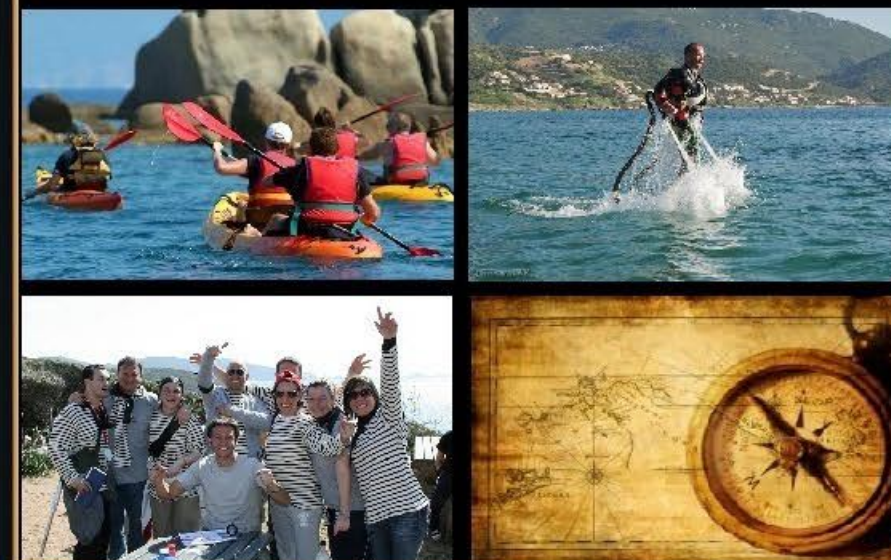

Nouveau le FLYBOARD

Alexandre : 06 11 70 83 69